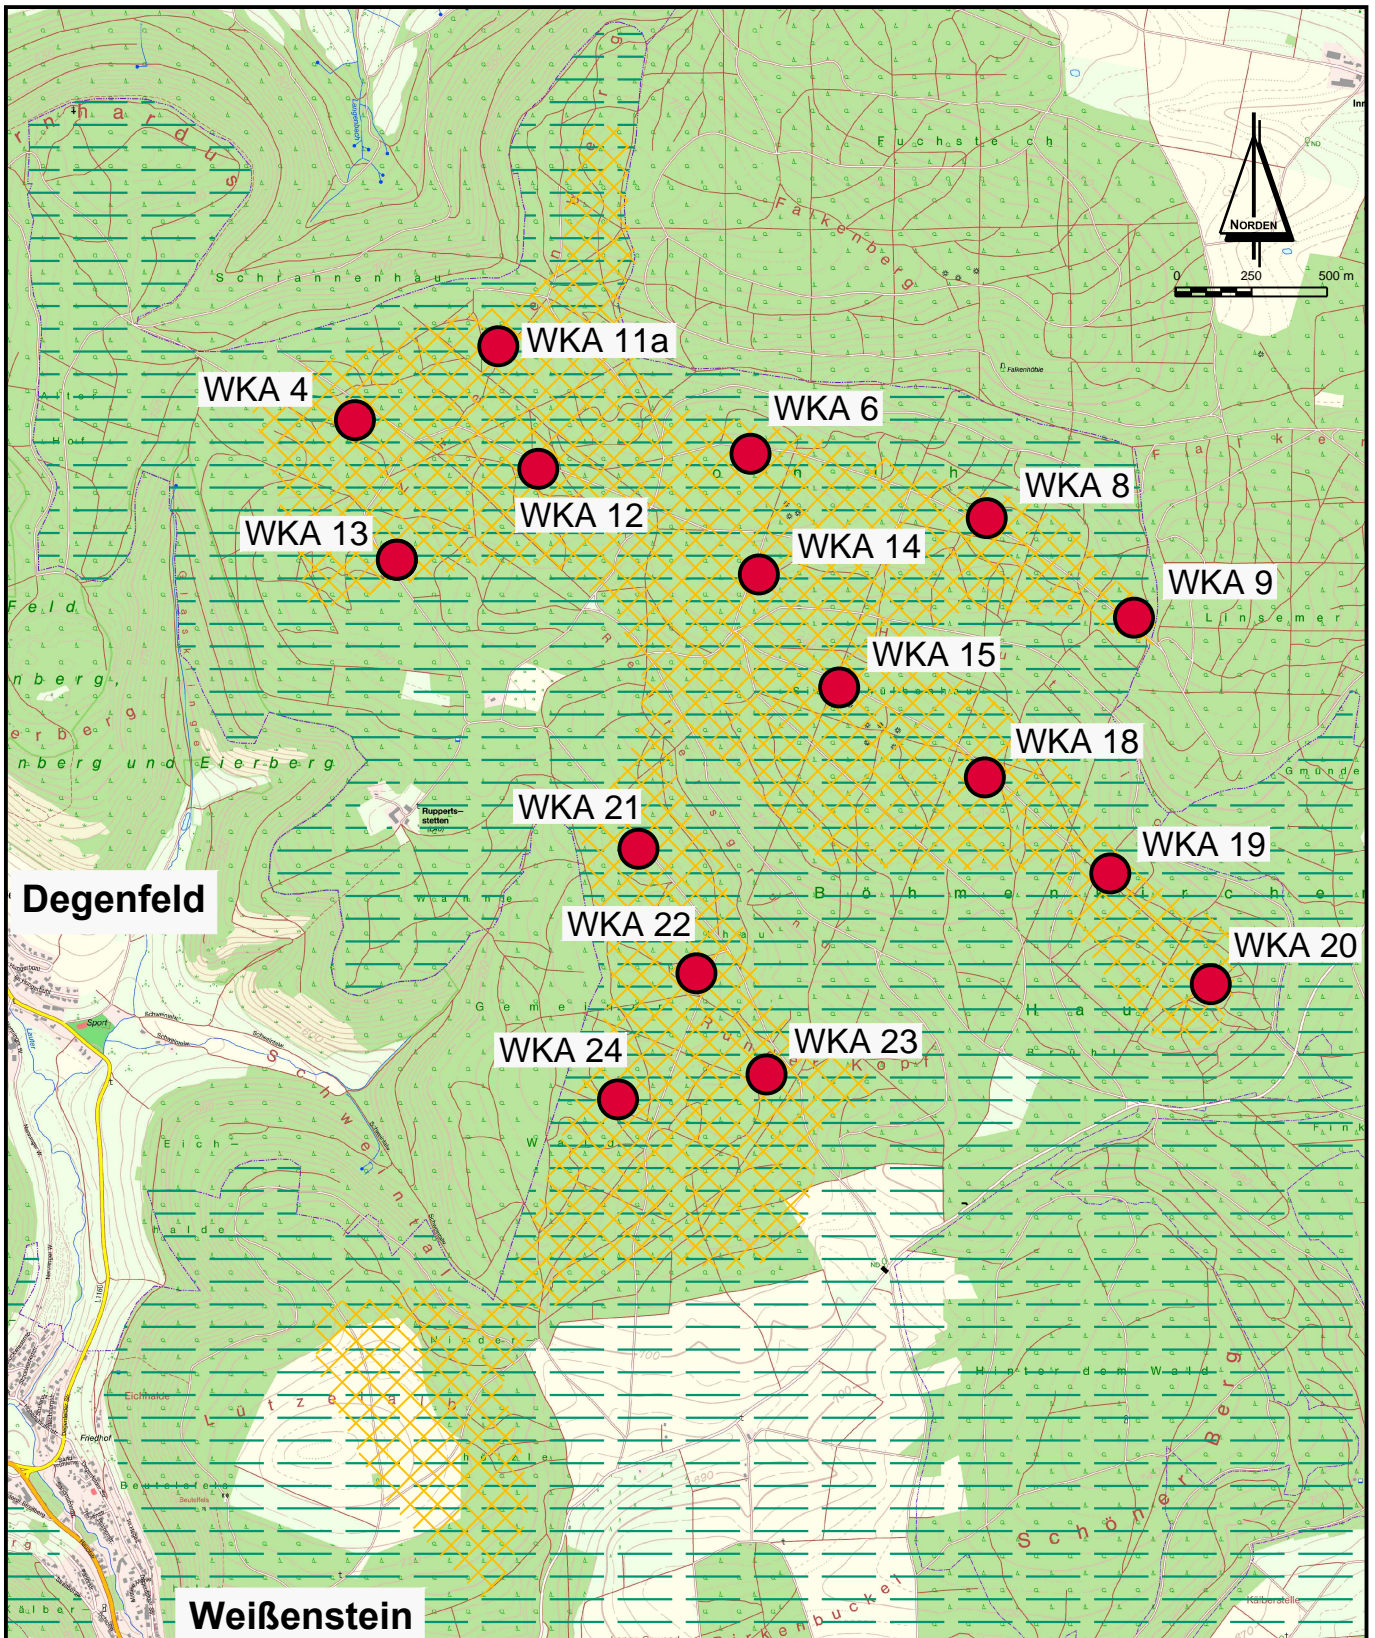

"WINDPARK LAUTERSTEIN"

ÜBERSICHTSKARTE

M. 1 : 25 000

ZEICHENERKLÄRUNG:

WKA 4

Vorläufige Standorte der Windkraftanlagen mit Nummerierung,
ohne WKA 1-3 und WKA 5, 7, 10, 16, 17

Vorrangebiet GP-04 (Stand 10.07.2013)

Grünzug

Datum: 19.12.2014